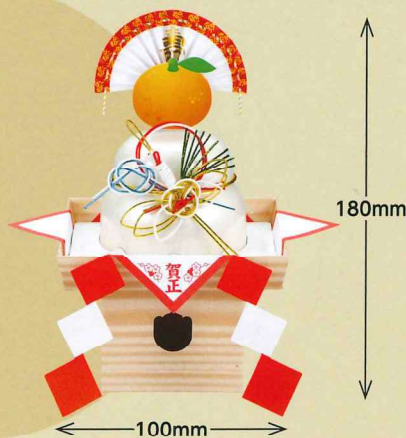

化粧箱の減容化

三方の足をお客様に組み立てていただく仕様にする事で、商品サイズを減容化。配送時のCO₂排出量を削減します。

対象商品：鏡餅まる餅入り990g
鏡餅切り餅入り1,000g

従来品
縦225×横225×高さ290mm

リニューアル後
縦221×横221×高さ156mm

箱の高さを
既存比約60%
まで低減

組み立てかた
の動画は
こちら

1

7
サトウのサツと鏡餅
まる餅入り 330g
まる餅10個入り

8
サトウのサツと鏡餅
切り餅入り 350g
切り餅7個入り

飾ってハレバレ! 食べてもちもち!

サツと鏡餅はエコパッケージを採用しています。

プラをへらした **エコパッケージ**

プラスチック
使用量

約 **25%** 削減
※当社比

9

サトウのサツと鏡餅
まる餅入り 165g

まる餅5個入り

10

サトウのサツと鏡餅
切り餅入り 150g

切り餅3個入り

11

サトウのサツと鏡餅
まる餅入り 66g

まる餅2個入り