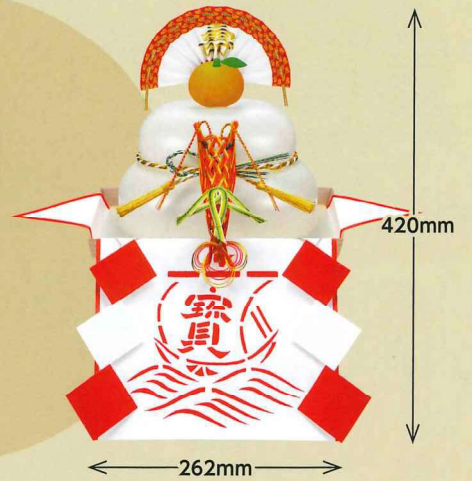

化粧箱の減容化

三方の足をお客様に組み立てていただく仕様にする事で、商品サイズを減容化。配送時のCO₂排出量を削減します。

対象商品：鏡餅まる餅入り990g
鏡餅切り餅入り1,000g

従来品
縦225×横225×高さ290mm

リニューアル後
縦221×横221×高さ156mm

箱の高さを
既存比約60%
まで低減

組み立てかた
の動画は
こちら

1

サトウの鏡餅
まる餅入り
3,300g

まる餅標準
100個入り

2

サトウの鏡餅
まる餅入り
1,980g

まる餅標準
60個入り

3

サトウの鏡餅
まる餅入り
990g

まる餅標準
30個入り

4

サトウの鏡餅
切り餅入り
1,000g

切り餅標準
20個入り

飾ったあとは、
らくポイポイ!

※らくポイ容器は **3** ~ **17** の
商品になります。

つぶせる!ちぎれる!
らくポイ
容器♪
小さくまとめてらくポイポイ!

5
サトウのサツと鏡餅
まる餅入り 528g
まる餅16個入り

6
サトウのサツと鏡餅
切り餅入り 500g
切り餅10個入り