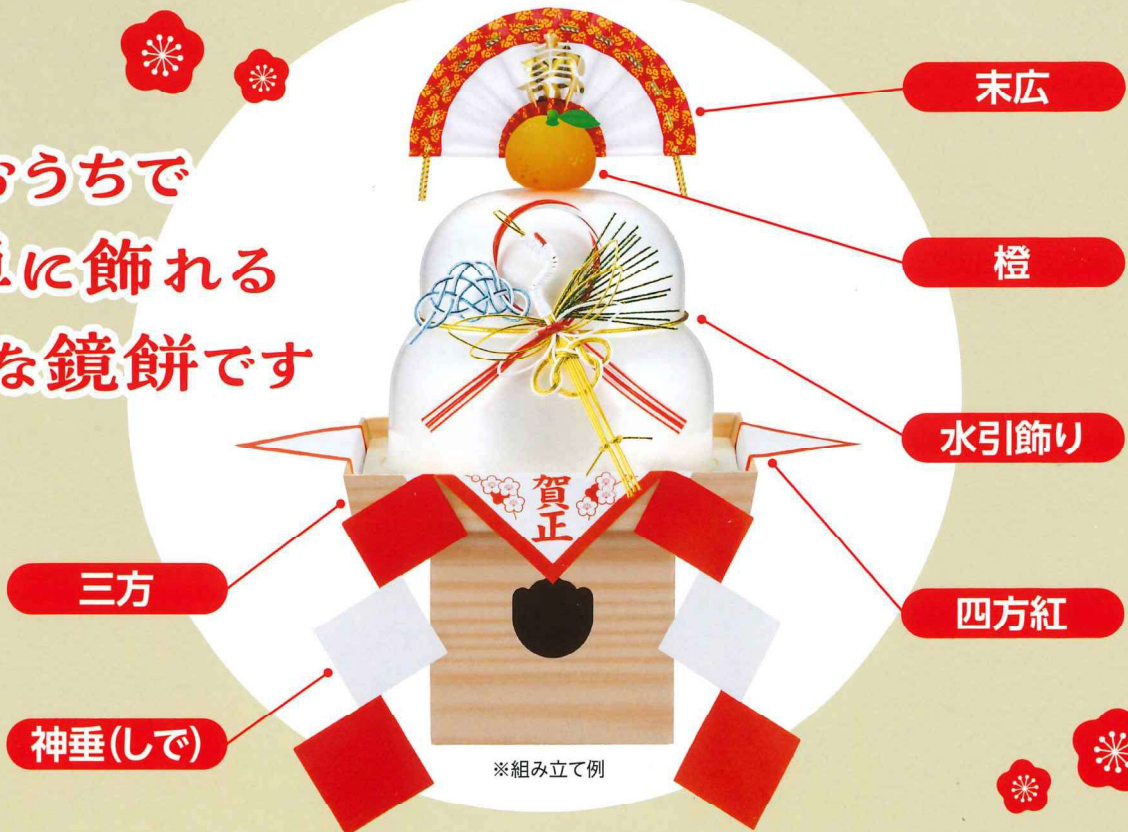

日サトウ食品 × シナモロール

キャンペーン

オリジナルグッズが当たる!

商品後ろの応募券をハガキに貼って応募!

サトウの鏡餅 3つの特徴

👤 十字のスリットでおいしさプラス! 使いやすさプラス!

餅の上面にスリットを入れ、「ふっくらきれいに、美味しく焼き上がり」「煮ても美味しく」「手で簡単に割れ」調理しやすいお餅です。

👤 ながモチフィルム®を採用した環境にやさしい鏡餅!

中身の餅は全て「ながモチフィルム」賞味期限は「販売翌年12月まで」!

👤 捨てやすくかさばらない「らくポイ容器」

つぶせる!

ちぎれる!

細かくちぎれる!

おうちで
簡単に飾れる
手軽な鏡餅です

※組み立て例

サトウの鏡餅

全国TVCM

11月～12月に
放送決定!

サトウの鏡餅は、昨年、一昨年に引き続き、
2024年も新潟出身のアイドルグループ
Negiccoを起用したTVCMを放送!!

店頭用販促ツール

トップボード

ラウンドシート

※陳列イメージ

※画像はイメージです。実際とは異なる場合がございます。