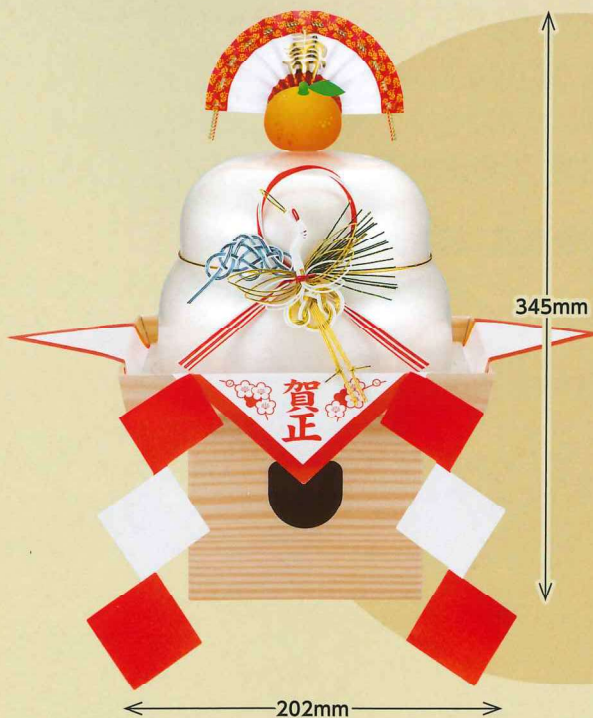

化粧箱の減容化

三方の足をお客様に組み立てていただく仕様にする事で、商品サイズを減容化。配送時のCO₂排出量を削減します。

対象商品：鏡餅まる餅入り990g
鏡餅切り餅入り1,000g

従来品
縦225×横225×高さ290mm

リニューアル後
縦221×横221×高さ156mm

箱の高さを
既存比約60%
まで低減

組み立てかた
の動画は
こちら

1

サトウの鏡餅
まる餅入り
3,300g

まる餅標準
100個入り

2

サトウの鏡餅
まる餅入り
1,980g

まる餅標準
60個入り

3

サトウの鏡餅
まる餅入り
990g

まる餅標準
30個入り