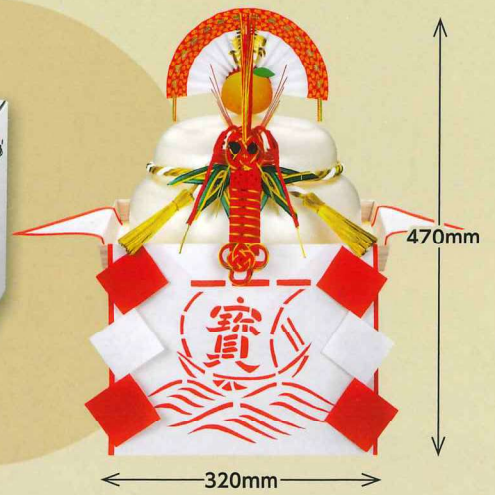

化粧箱の減容化

三方の足をお客様に組み立てていただく仕様にする事で、商品サイズを減容化。配送時のCO₂排出量を削減します。

対象商品：鏡餅まる餅入り990g
鏡餅切り餅入り1,000g

従来品
縦225×横225×高さ290mm

リニューアル後
縦221×横221×高さ156mm

箱の高さを
既存比約60%
まで低減

組み立てかた
の動画は
こちら

1

サトウの鏡餅
まる餅入り
3,300g

まる餅標準
100個入り

2

サトウの鏡餅
まる餅入り
1,980g

まる餅標準
60個入り

3

サトウの鏡餅
まる餅入り
990g

まる餅標準
30個入り