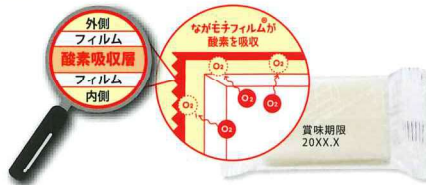

日サトウ食品 × シナモロール

キャンペーン

オリジナルグッズが当たる!

商品後ろの応募券をハガキに貼って応募!

サトウの鏡餅 3つの特徴

👤 十字のスリットでおいしさプラス! 使いやすさプラス!

餅の上面にスリットを入れ、「ふっくらきれいに、美味しく焼き上がり」「煮ても美味しく」「手で簡単に割れ」調理しやすいお餅です。

👤 ながモチフィルム®を採用した環境にやさしい鏡餅!

中身の餅は全て「ながモチフィルム」賞味期限は「販売翌年12月まで」!

👤 捨てやすくかさばらない「らくポイ容器」

つぶせる!

ちぎれる!

細かくちぎれる!

おうちで
簡単に飾れる
手軽な鏡餅です

※組み立て例

サトウの鏡餅