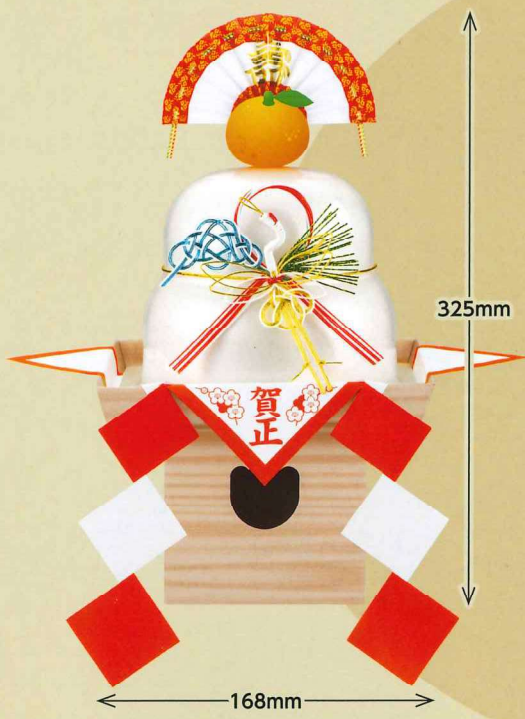

4

サトウの鏡餅
切り餅入り
1,000g

切り餅標準
20個入り

飾ったあとは、
らくポイポイ!

※らくポイ容器は **3** ~ **17** の
商品になります。

つぶせる!ちぎれる!
らくポイ
容器♪
小さくまとめてらくポイポイ!

5
サトウのサツと鏡餅
まる餅入り 528g
まる餅16個入り

6
サトウのサツと鏡餅
切り餅入り 500g
切り餅10個入り

7
サトウのサツと鏡餅
まる餅入り 330g
まる餅10個入り

8
サトウのサツと鏡餅
切り餅入り 350g
切り餅7個入り

飾ってハレバレ! 食べてもちもち!

サツと鏡餅はエコパッケージを採用しています。

プラをへらした **エコパッケージ**

プラスチック
使用量

約 **25%** 削減
※当社比

9