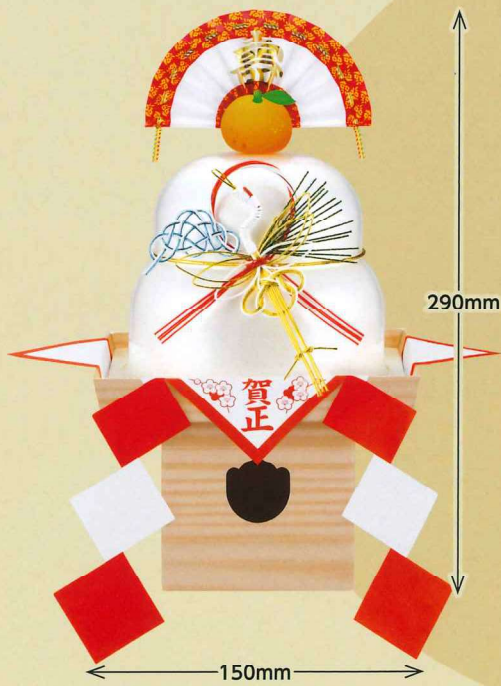

化粧箱の減容化

三方の足をお客様に組み立てていただく仕様にする事で、商品サイズを減容化。配送時のCO₂排出量を削減します。

対象商品：鏡餅まる餅入り990g
鏡餅切り餅入り1,000g

従来品
縦225×横225×高さ290mm

リニューアル後
縦221×横221×高さ156mm

箱の高さを
既存比約60%
まで低減

組み立てかた
の動画は
こちら

1

4

サトウの鏡餅
切り餅入り
1,000g

切り餅標準
20個入り

飾ったあとは、
らくポイポイ!

※らくポイ容器は **3** ~ **17** の
商品になります。

つぶせる!ちぎれる!
らくポイ
容器♪
小さくまとめてらくポイポイ!

5
サトウのサツと鏡餅
まる餅入り 528g
まる餅16個入り

6
サトウのサツと鏡餅
切り餅入り 500g
切り餅10個入り

7
サトウのサツと鏡餅
まる餅入り 330g
まる餅10個入り

8
サトウのサツと鏡餅
切り餅入り 350g
切り餅7個入り

飾ってハレバレ! 食べてもちもち!

サツと鏡餅はエコパッケージを採用しています。

プラをへらした **エコパッケージ**

プラスチック
使用量

約 **25%** 削減
※当社比

9